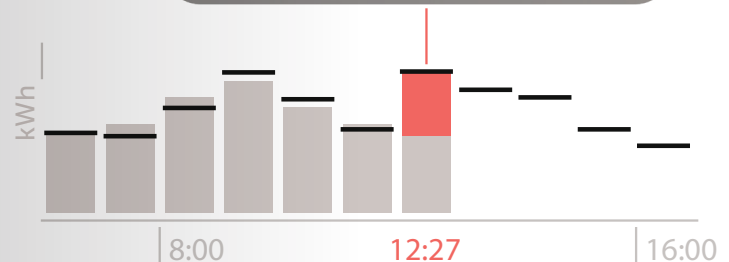

■ erwartete Verbrauchsroutinen
■ tatsächlicher Verbrauch